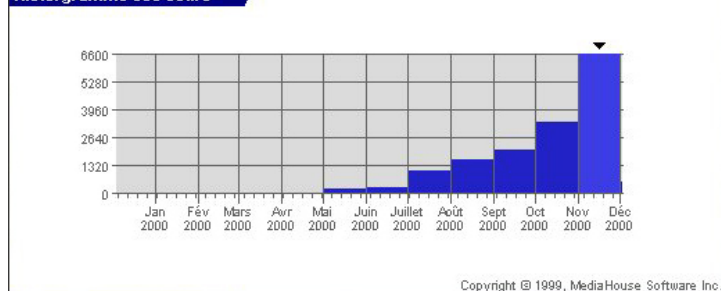

Copyright © 1999, MediaHouse Software Inc.

FREQUENTATION DU SITE

La courbe de fréquentation d'**Architecte-online** est en progression constante, elle enregistre actuellement plus de 2 000 connections hebdomadaires soit plus de 8 000 pages vues par semaine.